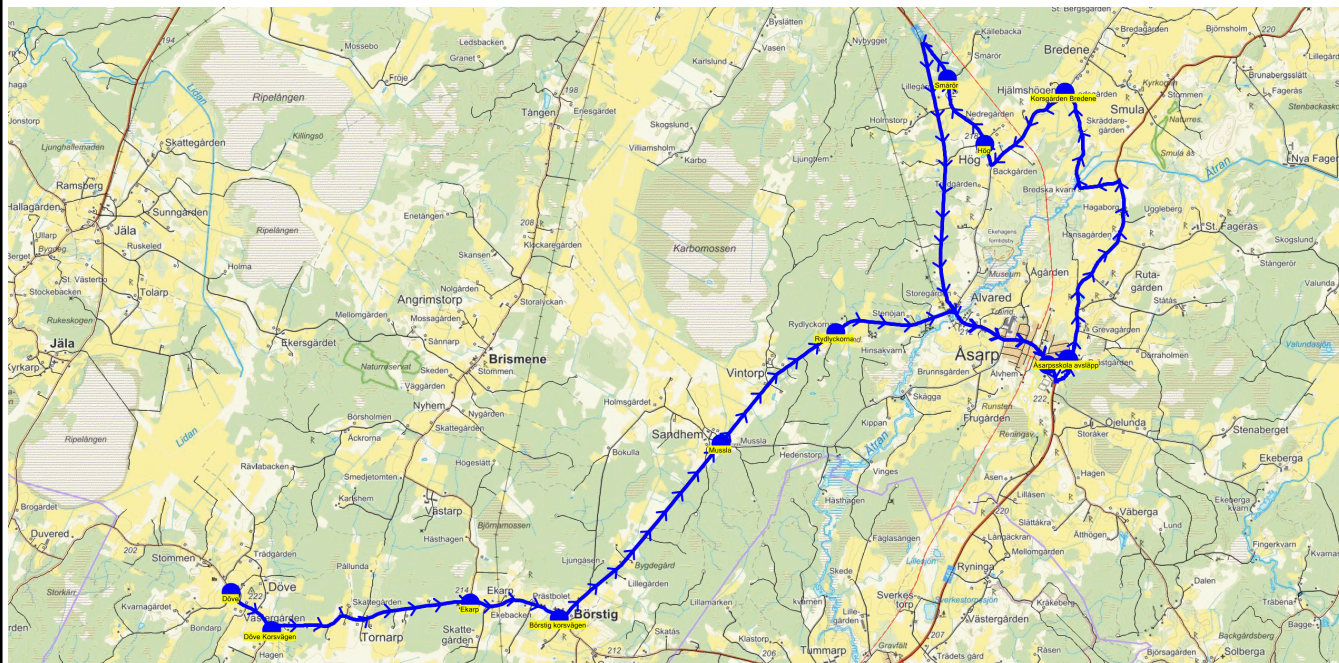

Turnr	Start kl	Slut kl	Linjesträckning			
411	7.20	8.22	Ramsberg - Ryttagårdens Fivlered - Boda/Tostholmen - Brattelid - Bockagården - Dalen Solberga - Väberga - Gröna Silon - Smula Björnsgården - Norra Åsarp kyrka - Åsarps Centrum - Skogslund - Hansagården - Åsarps skola MÅNDAGAR - FREDAGAR			
PunktNr	Hållplats	Km-Ack	Tid	På	Av	Byte
419	Ramsberg	0	7.20	5		<b>1</b>
421	Ryttagårdens Fivlered	2.14	7.24	1		
418	Boda/Tostholmen	9.77	7.37	1		
424	Brattelid	15.77	7.48	2		<b>1</b>
147	Bockagården	18.02	7.52	1		
426	Dalen Solberga	19.02	7.54	4		
440	Väberga	20.27	7.56	3		<b>2</b>
437	Gröna Silon	22.32	8.00	3		1
488	Smula Björnsgården	26.87	8.03	1		
41316	Norra Åsarp kyrka	30.96	8.08		<b>17</b>	<b>5</b>
41315	Åsarps Centrum	31.34	8.08		<b>1</b>	<b>1</b>
138	Skogslund	36.15	8.14	1		
133	Hansagården	40.28	8.16			
400	Åsarps skola	42.02	8.22		<b>9</b>	

När det är olika antal elever olika dagar skrivs det största antalet med fet stil.

SKJUTS+  
2024-08-15 10:28:57Entreprenör Entreprenör C  
Fordon 12 Buss 12

Läsår 24/25

Turnr	Start kl	Slut kl	Linjesträckning			
412	7.25	8.15	Döve - Döve Korsvägen - Ekarp - Börstig korsvägen - Mussla - Rydlyckorna - Åsarpskola avsläpp - Korsgården Bredene - Hög - Smårör - Norra Åsarp kyrka - Åsarps skola MÅNDAGAR - FREDAGAR			
PunktNr	Hållplats	Km-Ack	Tid	På	Av	Byte
403	Döve	0	7.25	3		
401	Döve Korsvägen	0.72	7.27	3		1
404	Ekarp	3.3	7.33	1		1
406	Börstig korsvägen	4.49	7.42	3		
408	Mussla	7.51	7.45	4		1
410	Rydlyckorna	9.53	7.48	2		
145	Åsarpskola avsläpp	12.77	7.50			
413	Korsgården Bredene	17.07	8.05	8		2
414	Hög	18.71	8.08	2		
415	Smårör	19.72	8.09	3		
41316	Norra Åsarp kyrka	25.12	8.13		29	6
400	Åsarps skola	25.82	8.15		3	