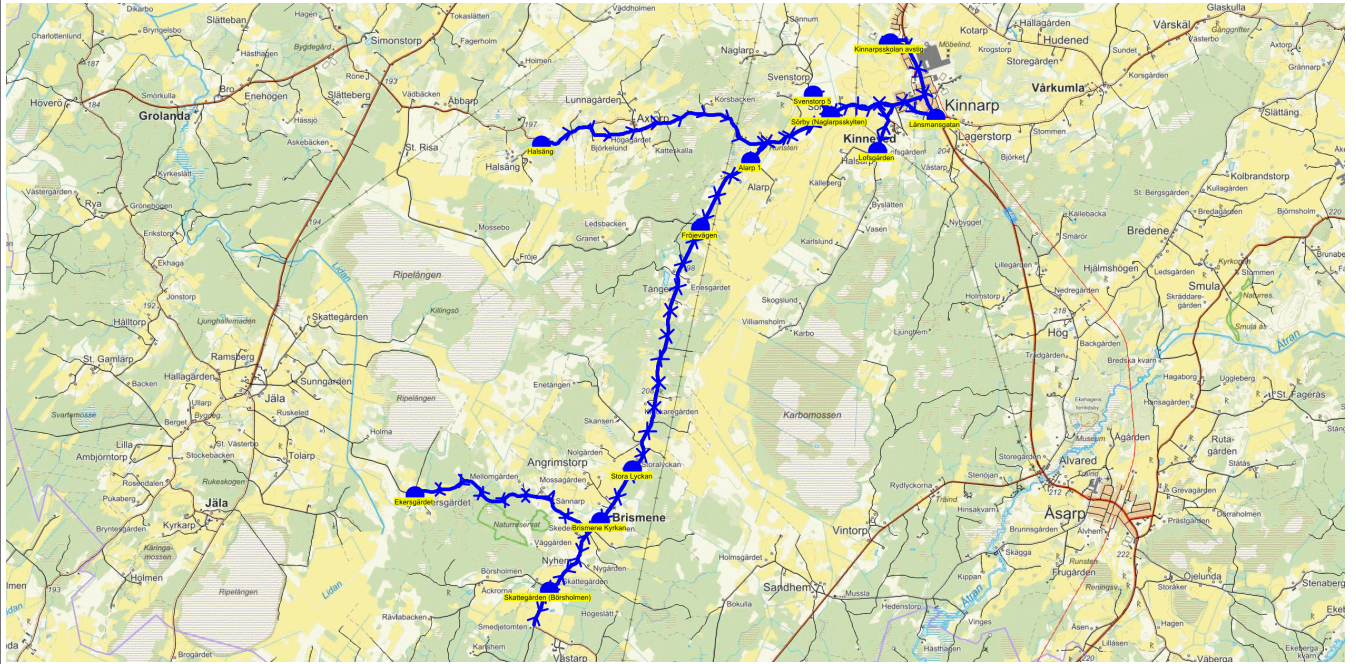

Turnr	Start kl	Slut kl	Linjesträckning	PunktNr	Hållplats	Km-Ack	Tid	På	Av	Byte
417	7.25	8.20	Halsäng - Svenstorp 5 - Sörby (Naglarpsskylten) - Lofsgården - Länsmansgatan - Kinnarpsskolan avstig - Ekersgårdet - Skattegården (Börsholmen) - Brismene Kyrkan - Stora Lyckan - Fröjevägen - Alarp 1 - Kinnarp skolan MÅNDAGAR - FREDAGAR	451	Halsäng	0	7.25	2		
				41409	Svenstorp 5	4.85	7.28	3		
				469	Sörby (Naglarpsskylten)	5.26	7.30	2		
				461	Lofsgården	6.64	7.32	11		
				41307	Länsmansgatan	8.18	7.35	3		
				143	Kinnarpsskolan avstig	9.52	7.40			
				124	Ekersgårdet	21.7	7.55	2		
				457	Skattegården (Börsholmen)	25.48	8.02	1		
				433	Brismene Kyrkan	27.77	8.04	7		
				459	Stora Lyckan	28.6	8.05	5		
				455	Fröjevägen	32.08	8.09	4		
				453	Alarp 1	33.24	8.11	1		
				41390	Kinnarp skolan	36.96	8.20			41