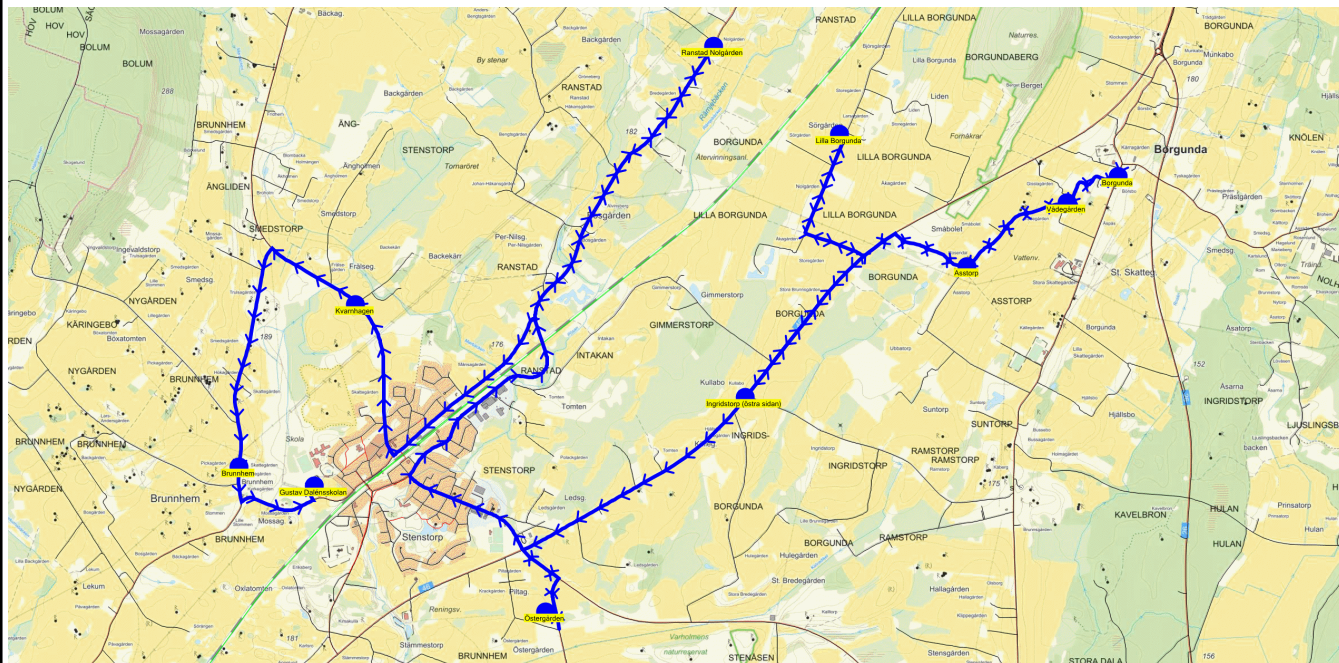

SKJUTS+
2024-08-15 11:05:22Entreprenör Entreprenör B
Fordon 19 Buss 19

Läsår 24/25

Turnr	Start kl	Slut kl	Linjesträckning			
511	7.40	8.25	Ingridstorp (östra sidan) - Borgunda - Vådegården - Asstorp - Lilla Borgunda - Östergården - Ranstad Nolgården - Kvarnhagen - Brunnhem - Gustav Dalénsskolan MÅNDAGAR - FREDAGAR			
PunktNr	Hållplats	Km-Ack	Tid	På	Av	Byte
540	Ingridstorp (östra sidan)	0	7.40	1		
41266	Borgunda	3.54	7.46			
541	Vådegården	4.17	7.48	2		
538	Asstorp	5.05	7.50	3		
546	Lilla Borgunda	7.09	7.54	5		
111	Östergården	12.08	8.01			
551	Ranstad Nolgården	17.9	8.11	1		
104	Kvarnhagen	22.81	8.19	2		
134	Brunnhem	25.09	8.23	4		
41279	Gustav Dalénsskolan	26.02	8.25		18	

Turnr	Start kl	Slut kl	Linjesträckning			
512	7.50	8.22	Segerstad Gamla skolan - Sörgården Håkantorp - Håkantorp - Valtorps Kvarn - Valtorps hpl - Kolbogården - Segerstad by - Lekum - Gustav Dalénsskolan 8.22 MÅNDAGAR - FREDAGAR			
PunktNr	Hållplats	Km-Ack	Tid	På	Av	Byte
588	Segerstad Gamla skolan	0	7.50	5		
594	Sörgården Håkantorp	3.01	7.55	3		
41155	Håkantorp	3.84	7.57	1		
518	Valtorps Kvarn	7.9	8.04	1		
520	Valtorps hpl	9.01	8.07	1		
522	Kolbogården	10.7	8.11	4		
513	Segerstad by	12.44	8.15	2		
514	Lekum	13.9	8.18	3		
41279	Gustav Dalénsskolan	15.62	8.22		20	