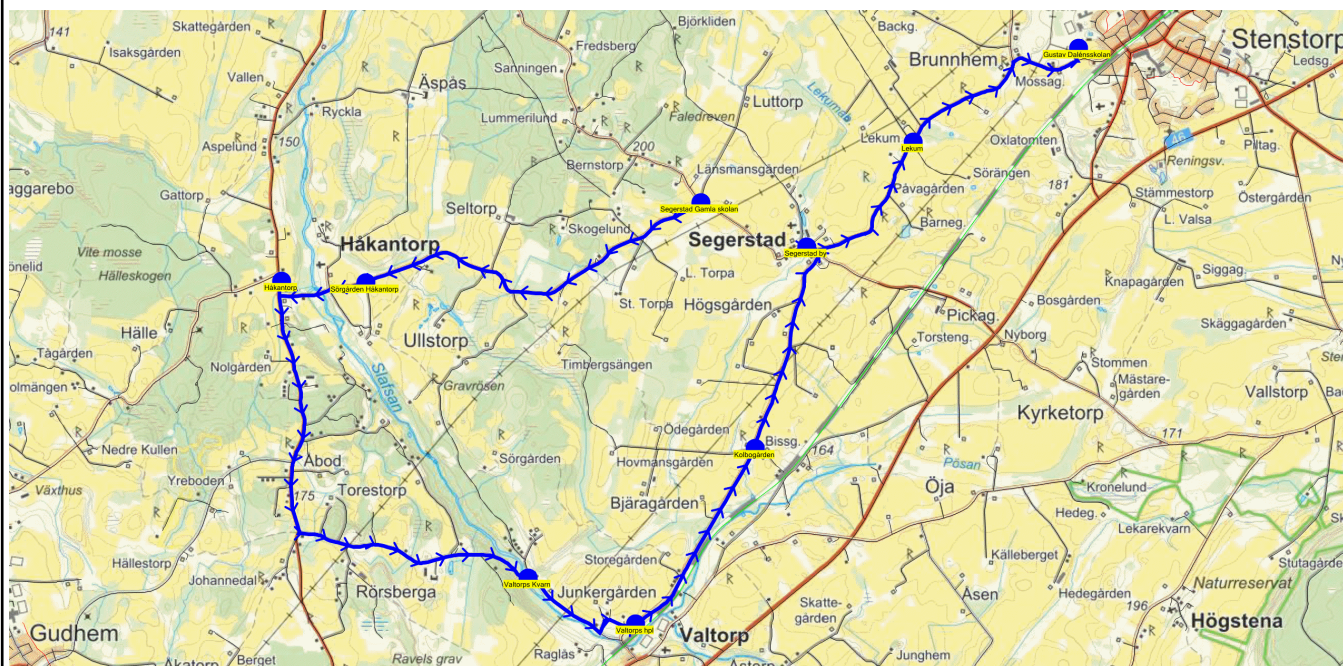

SKJUTS+
2024-08-15 11:05:22Entreprenör Entreprenör B
Fordon 19 Buss 19

Läsår 24/25

Turnr	Start kl	Slut kl	Linjesträckning			
511	7.40	8.25	Ingridstorp (östra sidan) - Borgunda - Vådegården - Asstorp - Lilla Borgunda - Östergården - Ranstad Nolgården - Kvarnhagen - Brunnhem - Gustav Dalénsskolan MÅNDAGAR - FREDAGAR			
PunktNr	Hållplats	Km-Ack	Tid	På	Av	Byte
540	Ingridstorp (östra sidan)	0	7.40	1		
41266	Borgunda	3.54	7.46			
541	Vådegården	4.17	7.48	2		
538	Asstorp	5.05	7.50	3		
546	Lilla Borgunda	7.09	7.54	5		
111	Östergården	12.08	8.01			
551	Ranstad Nolgården	17.9	8.11	1		
104	Kvarnhagen	22.81	8.19	2		
134	Brunnhem	25.09	8.23	4		
41279	Gustav Dalénsskolan	26.02	8.25		18	

Turnr	Start kl	Slut kl	Linjesträckning			
512	7.50	8.22	Segerstad Gamla skolan - Sörgården Håkantorp - Håkantorp - Valtorps Kvarn - Valtorps hpl - Kolbogården - Segerstad by - Lekum - Gustav Dalénsskolan 8.22 MÅNDAGAR - FREDAGAR			
PunktNr	Hållplats	Km-Ack	Tid	På	Av	Byte
588	Segerstad Gamla skolan	0	7.50	5		
594	Sörgården Håkantorp	3.01	7.55	3		
41155	Håkantorp	3.84	7.57	1		
518	Valtorps Kvarn	7.9	8.04	1		
520	Valtorps hpl	9.01	8.07	1		
522	Kolbogården	10.7	8.11	4		
513	Segerstad by	12.44	8.15	2		
514	Lekum	13.9	8.18	3		
41279	Gustav Dalénsskolan	15.62	8.22		20	