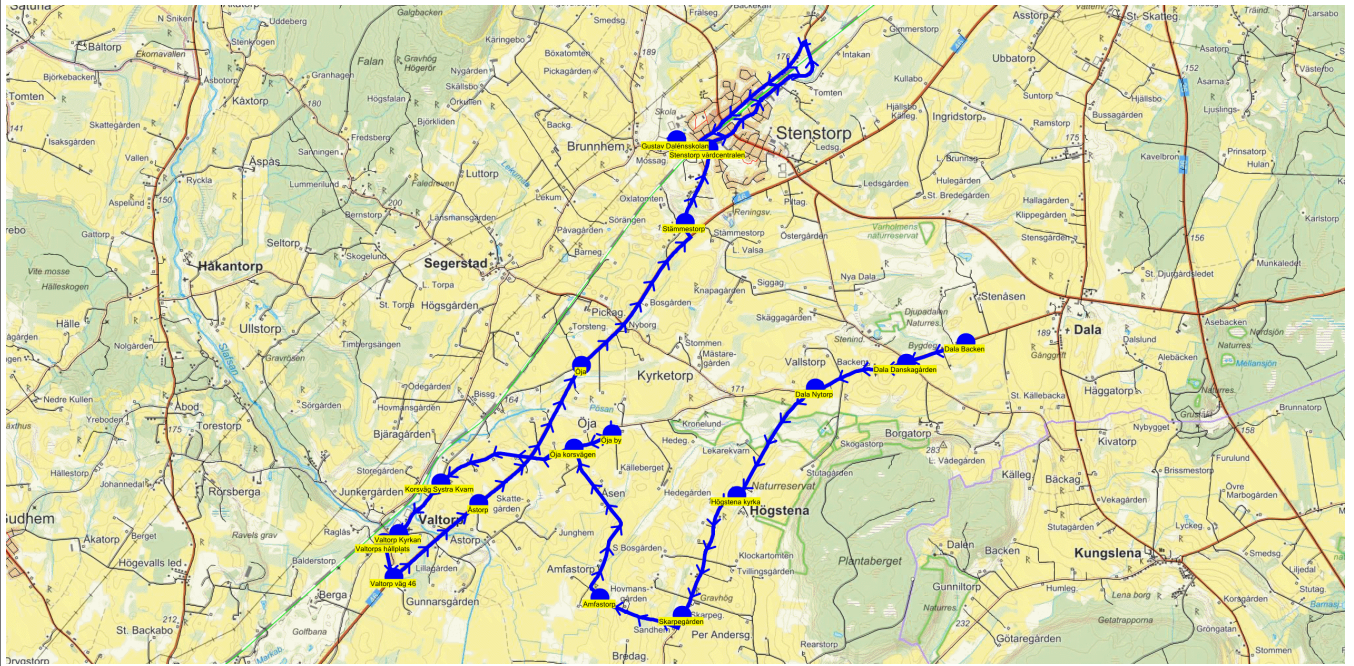

SKJUTS+
2024-08-15 11:05:28

Entreprenör Entreprenör B
Fordon 20 Buss 20

Läsår 24/25

Turnr	Start kl	Slut kl	Linjesträckning			
513	7.27	8.16	Dala Backen - Dala Danskagården - Dala Nytorp - Högstena kyrka - Skarpegården - Amfastorp - Öja by - Öja korsvägen - Korsväg Systra Kvarn - Valtorp Kyrkan - Valtorps hållplats - Valtorp väg 46 - Åstorp - Öja - Stämmestorp - Stenstorp vårdcentralen - Gustav Dalénsskolan MÅNDAGAR - FREDAGAR			
PunktNr	Hållplats	Km-Ack	Tid	På	Av	Byte
535	Dala Backen	0	7.27	1		
590	Dala Danskagården	0.76	7.29	6		
534	Dala Nytorp	1.93	7.32	2		
533	Högstena kyrka	3.56	7.35	3		
570	Skarpegården	5.22	7.38	3		
532	Amfastorp	6.41	7.41	2		
530	Öja by	9.02	7.46	3		
589	Öja korsvägen	9.74	7.48	1		
526	Korsväg Systra Kvarn	11.48	7.52	2		
529	Valtorp Kyrkan	12.29	7.54	10		
41118	Valtorps hållplats	12.51	7.55	15		
41135	Valtorp väg 46	12.95	7.57	4		
41137	Åstorp	14.32	7.59	1		
41265	Öja	16.43	8.02	2		
41287	Stämmestorp	18.67	8.05	3		
41262	Stenstorp vårdcentralen	19.62	8.08		50	
41279	Gustav Dalénsskolan	23.85	8.16		58	

När det är olika antal elever olika dagar skrivs det största antalet med fet stil.