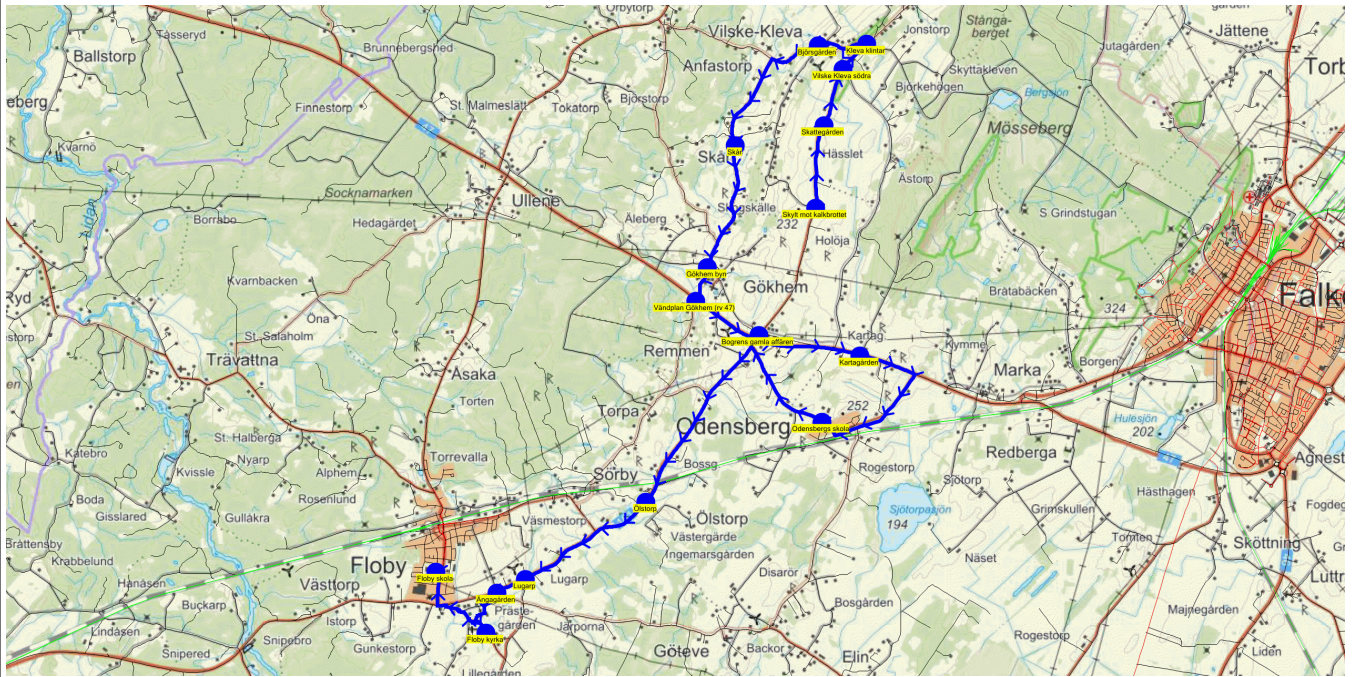

SKJUTS+
2024-08-15 10:47:22

Entreprenör Entreprenör A
Fordon 2 Buss 2

Läsår 24/25

Turnr	Start kl	Slut kl	Linjesträckning			
F211	7.38	8.26	Skylt mot kalkbrottet - Skattegården - Vilske Kleva södra - Kleva klintar - Björsgården - Skår - Gökhem byn - Vändplan Gökhem (rv 47) - Bogrens gamla affären - Kartagården - Odensbergs skola - Ölstorp - Lugarp - Ängagården - Floby kyrka - Floby skola FREDAGAR			
PunktNr	Hållplats	Km-Ack	Tid	På	Av	Byte
288	Skylt mot kalkbrottet	0	7.38	4		
225	Skattegården	1.33	7.41	5		
224	Vilske Kleva södra	2.27	7.43	7		
41121	Kleva klintar	2.82	7.45	5		
41231	Björsgården	3.69	7.47	4		
206	Skår	6.06	7.51	10		
299	Gökhem byn	8.14	7.55	8		
211	Vändplan Gökhem (rv 47)	8.71	7.57	1		
298	Bogrens gamla affären	9.94	7.59	3		
222	Kartagården	11.77	8.03	11		
210	Odensbergs skola	14.64	8.08	4	43	
41331	Ölstorp	19.32	8.15	6		
229	Lugarp	21.64	8.18	3		
230	Ängagården	22.13	8.20	2		
244	Floby kyrka	23.09	8.22			
200	Floby skola	24.95	8.26		30