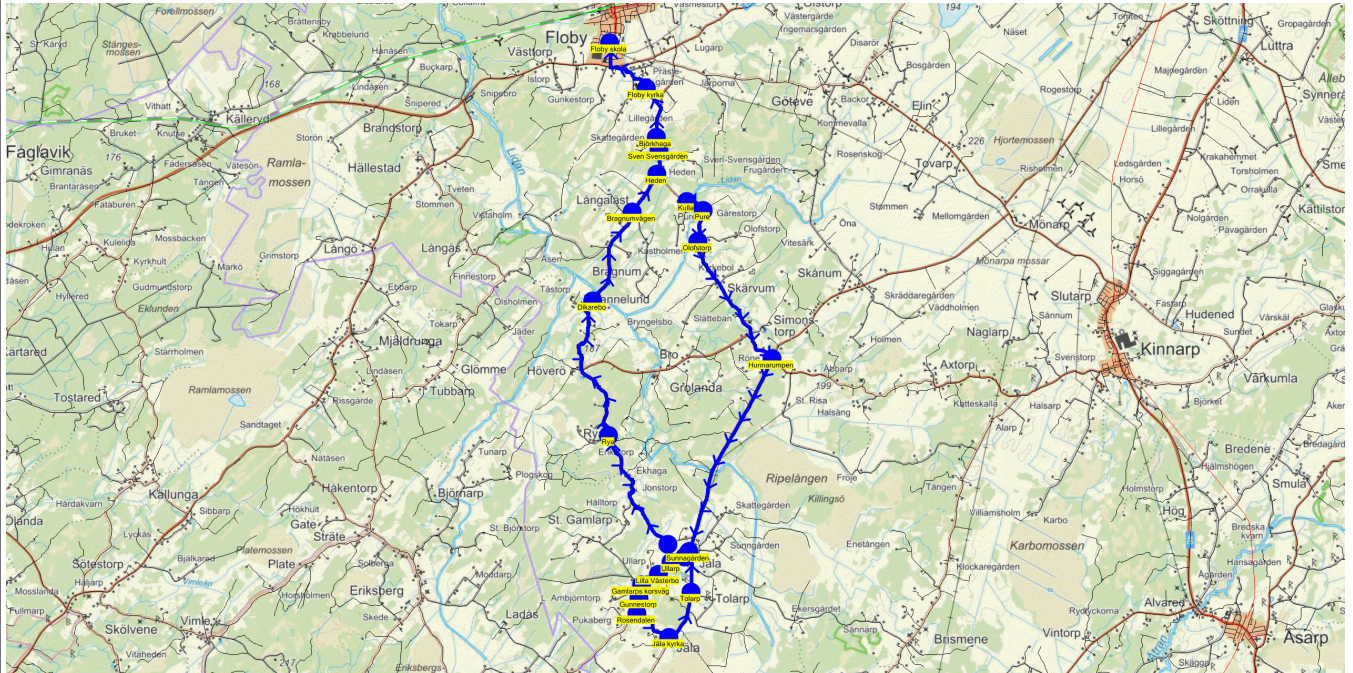

SKJUTS+
2024-08-15 10:47:22Entreprenör Entreprenör A
Fordon 2 Buss 2

Läsår 24/25

Turnr	Start kl	Slut kl	Linjesträckning			
F211	7.38	8.26	Skylt mot kalkbrottet - Skattegården - Vilske Kleva södra - Kleva klintar - Björsgården - Skår - Gökhem byn - Vändplan Gökhem (rv 47) - Bogrens gamla affären - Kartagården - Odensbergs skola - Ölstorp - Lugarp - Ängagården - Floby kyrka - Floby skola FREDAGAR			
PunktNr	Hållplats	Km-Ack	Tid	På	Av	Byte
288	Skylt mot kalkbrottet	0	7.38	4		
225	Skattegården	1.33	7.41	5		
224	Vilske Kleva södra	2.27	7.43	7		
41121	Kleva klintar	2.82	7.45	5		
41231	Björsgården	3.69	7.47	4		
206	Skår	6.06	7.51	10		
299	Gökhem byn	8.14	7.55	8		
211	Vändplan Gökhem (rv 47)	8.71	7.57	1		
298	Bogrens gamla affären	9.94	7.59	3		
222	Kartagården	11.77	8.03	11		
210	Odensbergs skola	14.64	8.08	4	43	
41331	Ölstorp	19.32	8.15	6		
229	Lugarp	21.64	8.18	3		
230	Ängagården	22.13	8.20	2		
244	Floby kyrka	23.09	8.22			
200	Floby skola	24.95	8.26		30	

SKJUTS+
2024-08-15 10:47:24Entreprenör Entreprenör A
Fordon 1 Buss 1

Läsår 24/25

Turnr	Start kl	Slut kl	Linjesträckning			
212	7.43	8.17	Grimskulle - Sjötorp - Påverås Bråtabäcken - Påverås Skattegården 3 - Borgen - Skyberg - Marka Kyrka - Gamla vägen - Gökhemskorsväg - Odensbergs skola MÅNDAGAR - FREDAGAR			
PunktNr	Hållplats	Km-Ack	Tid	På	Av	Byte
126	Grimskulle	0	7.43	2		
296	Sjötorp	2.28	7.47	1		1
214	Påverås Bråtabäcken	8.35	7.56	2		
132	Påverås Skattegården 3	9.11	7.58	2		
215	Borgen	10.53	8.01	2		
216	Skyberg	11.28	8.03	1		
219	Marka Kyrka	12.53	8.07	6		1
278	Gamla vägen	14.77	8.10	1		
41241	Gökhemskorsväg	16.23	8.13	1	2	2
210	Odensbergs skola	17.92	8.17		16	