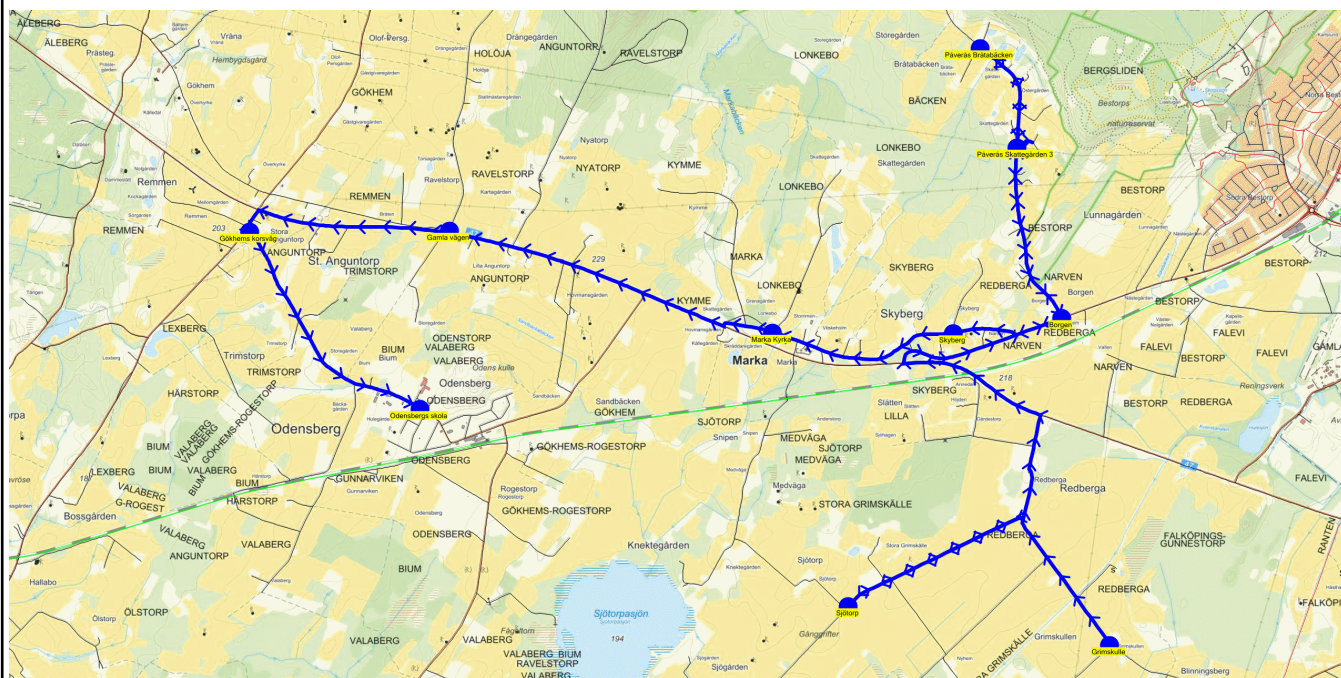

SKJUTS+
2024-08-15 10:47:22Entreprenör Entreprenör A
Fordon 2 Buss 2

Läsår 24/25

Turnr	Start kl	Slut kl	Linjesträckning			
F211	7.38	8.26	Skylt mot kalkbrottet - Skattegården - Vilske Kleva södra - Kleva klintar - Björsgården - Skår - Gökhem byn - Vändplan Gökhem (rv 47) - Bogrens gamla affären - Kartagården - Odensbergs skola - Ölstorp - Lugarp - Ängagården - Floby kyrka - Floby skola FREDAGAR			
PunktNr	Hållplats	Km-Ack	Tid	På	Av	Byte
288	Skylt mot kalkbrottet	0	7.38	4		
225	Skattegården	1.33	7.41	5		
224	Vilske Kleva södra	2.27	7.43	7		
41121	Kleva klintar	2.82	7.45	5		
41231	Björsgården	3.69	7.47	4		
206	Skår	6.06	7.51	10		
299	Gökhem byn	8.14	7.55	8		
211	Vändplan Gökhem (rv 47)	8.71	7.57	1		
298	Bogrens gamla affären	9.94	7.59	3		
222	Kartagården	11.77	8.03	11		
210	Odensbergs skola	14.64	8.08	4	43	
41331	Ölstorp	19.32	8.15	6		
229	Lugarp	21.64	8.18	3		
230	Ängagården	22.13	8.20	2		
244	Floby kyrka	23.09	8.22			
200	Floby skola	24.95	8.26		30	

SKJUTS+
2024-08-15 10:47:24Entreprenör Entreprenör A
Fordon 1 Buss 1

Läsår 24/25

Turnr	Start kl	Slut kl	Linjesträckning			
212	7.43	8.17	Grimskulle - Sjötorp - Påverås Bråtabäcken - Påverås Skattegården 3 - Borgen - Skyberg - Marka Kyrka - Gamla vägen - Gökhemskorsväg - Odensbergs skola MÅNDAGAR - FREDAGAR			
PunktNr	Hållplats	Km-Ack	Tid	På	Av	Byte
126	Grimskulle	0	7.43	2		
296	Sjötorp	2.28	7.47	1		1
214	Påverås Bråtabäcken	8.35	7.56	2		
132	Påverås Skattegården 3	9.11	7.58	2		
215	Borgen	10.53	8.01	2		
216	Skyberg	11.28	8.03	1		
219	Marka Kyrka	12.53	8.07	6		1
278	Gamla vägen	14.77	8.10	1		
41241	Gökhemskorsväg	16.23	8.13	1	2	2
210	Odensbergs skola	17.92	8.17		16	