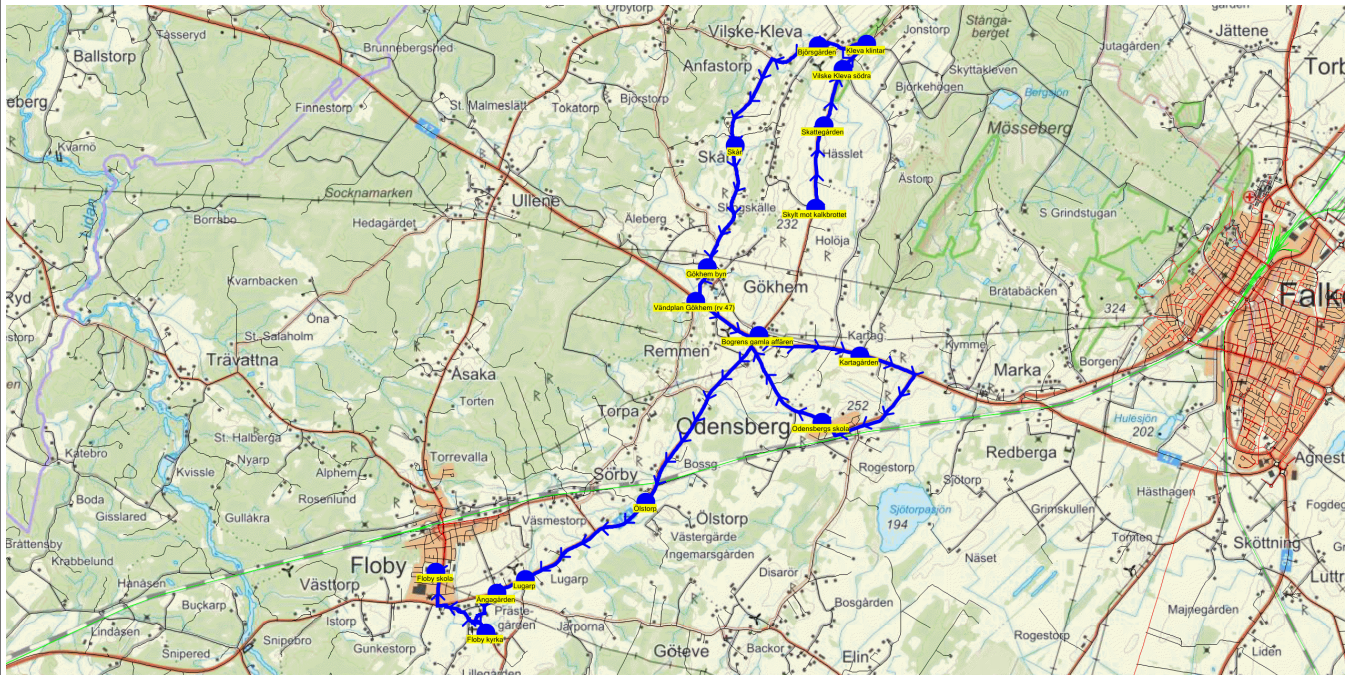

SKJUTS+
2024-08-15 10:47:11Entreprenör Entreprenör A
Fordon 2 Buss 2

Läsår 24/25

Turnr	Start kl	Slut kl	Linjesträckning			
M211	7.38	8.25	Skyllt mot kalkbrottet - Skattegården - Vilske Kleva södra - Kleva klintar - Björsgården - Skår - Gökhem byn - Vändplan Gökhem (rv 47) - Bogrens gamla affären - Kartagården - Odensbergs skola - Ölstorp - Lugarp - Ångagården - Floby kyrka - Floby skola MÅNDAGAR			
PunktNr	Hållplats	Km-Ack	Tid	På	Av	Byte
288	Skyllt mot kalkbrottet	0	7.38	4		
225	Skattegården	1.33	7.41	5		
224	Vilske Kleva södra	2.27	7.43	7		
41121	Kleva klintar	2.82	7.45	5		
41231	Björsgården	3.7	7.47	4		
206	Skår	6.06	7.51	10		
299	Gökhem byn	8.14	7.55	8		
211	Vändplan Gökhem (rv 47)	8.71	7.57	1		
298	Bogrens gamla affären	9.94	7.59	3		
222	Kartagården	11.77	8.03	11		
210	Odensbergs skola	14.65	8.08	4	43	
41331	Ölstorp	19.32	8.15	6		
229	Lugarp	21.65	8.18	3		
230	Ångagården	22.14	8.20	2		
244	Floby kyrka	23.1	8.22			
200	Floby skola	24.99	8.26		30	

SKJUTS+
2024-08-15 10:47:15Entreprenör Entreprenör A
Fordon 2 Buss 2

Läsår 24/25

Turnr	Start kl	Slut kl	Linjesträckning			
TI211	7.38	8.26	Skylt mot kalkbrottet - Skattegården - Vilske Kleva södra - Kleva klintar - Björsgården - Skår - Gökhem byn - Vändplan Gökhem (rv 47) - Bogrens gamla affären - Kartagården - Odensbergs skola - Ölstorp - Lugarp - Ängagården - Floby kyrka - Floby skola TISDAGAR			
PunktNr	Hållplats	Km-Ack	Tid	På	Av	Byte
288	Skylt mot kalkbrottet	0	7.38	4		
225	Skattegården	1.33	7.41	5		
224	Vilske Kleva södra	2.27	7.43	7		
41121	Kleva klintar	2.82	7.45	5		
41231	Björsgården	3.69	7.47	4		
206	Skår	6.06	7.51	10		
299	Gökhem byn	8.14	7.55	8		
211	Vändplan Gökhem (rv 47)	8.71	7.57	1		
298	Bogrens gamla affären	9.94	7.59	3		
222	Kartagården	11.77	8.03	11		
210	Odensbergs skola	14.64	8.08	4	43	
41331	Ölstorp	19.32	8.15	6		
229	Lugarp	21.64	8.18	3		
230	Ängagården	22.13	8.20	2		
244	Floby kyrka	23.09	8.22			
200	Floby skola	24.95	8.26		30	