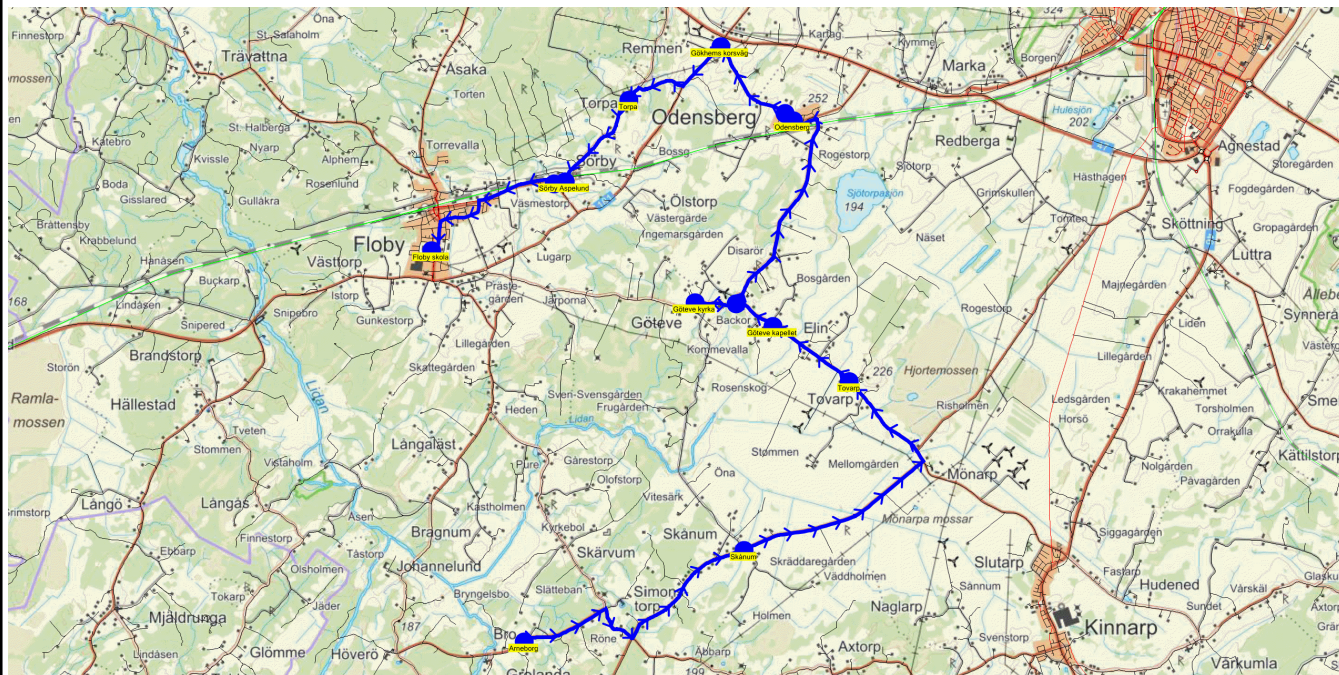

Turnr	Start kl	Slut kl	Linjesträckning			
215	7.32	8.24	Arneborg - Skånum - Tovarp - Göteve kapellet - Göteve kyrka - Göteve korsväg - Odenberg - Odenbergs skola - Gökheims korsväg - Torpa - Sörby Aspelund - Sörby kyrka - Floby skola MÅNDAGAR - FREDAGAR			
PunktNr	Hållplats	Km-Ack	Tid	På	Av	Byte
116	Arneborg	0	7.32	2		
233	Skånum	4.85	7.40	3		
261	Tovarp	10.25	7.49	4		
263	Göteve kapellet	11.87	7.52	5		
265	Göteve kyrka	13.36	7.55	9		
266	Göteve korsväg	14.15	7.57	3		
41125	Odenberg	18.23	8.04	8		
210	Odenbergs skola	18.42	8.05		13	
41241	Gökheims korsväg	20.1	8.09	2		2
212	Torpa	22.17	8.13	2		
213	Sörby Aspelund	24.03	8.17	5		
41338	Sörby kyrka	24.23	8.18	1		
200	Floby skola	27.08	8.24		31