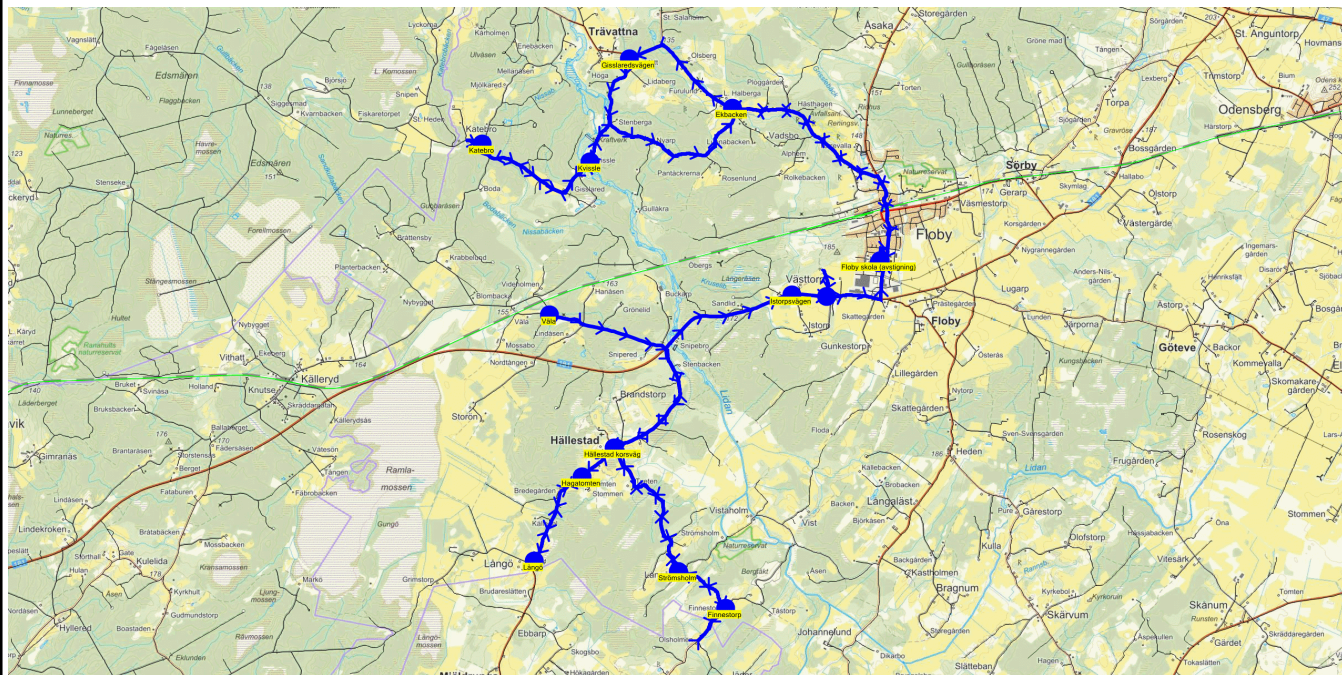

Turnnr	Start kl	Slut kl	Linjesträckning			
214	7.09	8.23	Väla - Finnestorp - Strömsholm - Hällestad korsväg - Hagatomten - Långö - Istorpsvägen - Västtorp - Floby skola (avstigning) - Gisslaredevägen - Kvissle - Katebro - Ekbacken - Floby skola MÅNDAGAR - FREDAGAR			
PunktNr	Hållplats	Km-Ack	Tid	På	Av	Byte
106	Väla	0	7.09	4		
245	Finnestorp	6.98	7.20	2		
284	Strömsholm	9.24	7.24	1		
270	Hällestad korsväg	11.54	7.28	2		
247	Hagatomten	12.41	7.30	2		
246	Långö	13.87	7.33	2		
107	Istorpsvägen	20.14	7.42	3		
137	Västtorp	20.65	7.44	2		
108	Floby skola (avstigning)	22.9	7.49			
109	Gisslaredevägen	28.64	7.59			
128	Kvissle	30.35	8.03	2		
129	Katebro	32.47	8.07	1		
258	Ekbacken	38.14	8.16	6		
200	Floby skola	42.01	8.23		26	

När det är olika antal elever olika dagar skrivs det största antalet med fet stil.