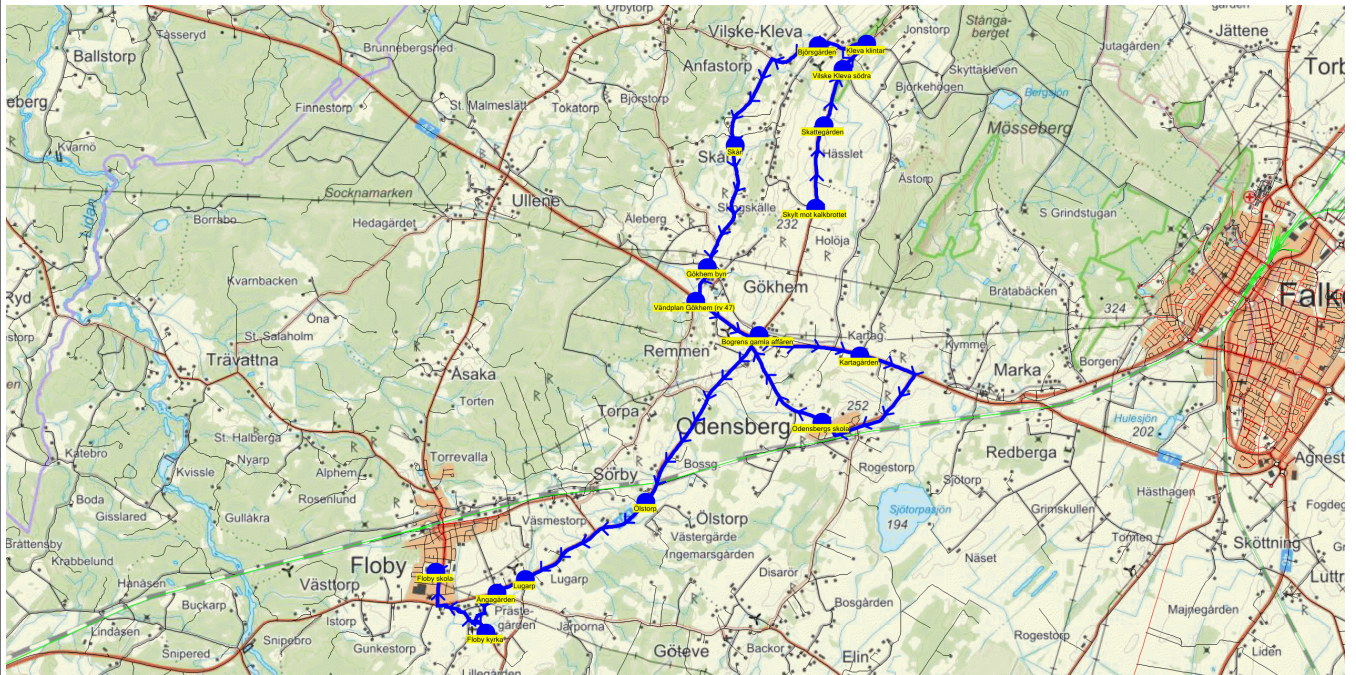

SKJUTS+
2024-08-15 10:47:15Entreprenör Entreprenör A
Fordon 2 Buss 2

Läsår 24/25

Turnr	Start kl	Slut kl	Linjesträckning			
TI211	7.38	8.26	Skylt mot kalkbrottet - Skattegården - Vilske Kleva södra - Kleva klintar - Björsgården - Skår - Gökhem byn - Vändplan Gökhem (rv 47) - Bogrens gamla affären - Kartagården - Odensbergs skola - Ölstorp - Lugarp - Ängagården - Floby kyrka - Floby skola TISDAGAR			
PunktNr	Hållplats	Km-Ack	Tid	På	Av	Byte
288	Skylt mot kalkbrottet	0	7.38	4		
225	Skattegården	1.33	7.41	5		
224	Vilske Kleva södra	2.27	7.43	7		
41121	Kleva klintar	2.82	7.45	5		
41231	Björsgården	3.69	7.47	4		
206	Skår	6.06	7.51	10		
299	Gökhem byn	8.14	7.55	8		
211	Vändplan Gökhem (rv 47)	8.71	7.57	1		
298	Bogrens gamla affären	9.94	7.59	3		
222	Kartagården	11.77	8.03	11		
210	Odensbergs skola	14.64	8.08	4	43	
41331	Ölstorp	19.32	8.15	6		
229	Lugarp	21.64	8.18	3		
230	Ängagården	22.13	8.20	2		
244	Floby kyrka	23.09	8.22			
200	Floby skola	24.95	8.26		30	

SKJUTS+
2024-08-15 10:47:18Entreprenör Entreprenör A
Fordon 2 Buss 2

Läsår 24/25

Turnr	Start kl	Slut kl	Linjesträckning			
O211	7.38	8.26	Skylt mot kalkbrottet - Skattegården - Vilske Kleva södra - Kleva klintar - Björsgården - Skår - Gökhem byn - Vändplan Gökhem (rv 47) - Bogrens gamla affären - Kartagården - Odensbergs skola - Ölstorp - Lugarp - Ängagården - Floby kyrka - Floby skola ONSDAGAR			
PunktNr	Hållplats	Km-Ack	Tid	På	Av	Byte
288	Skylt mot kalkbrottet	0	7.38	4		
225	Skattegården	1.33	7.41	5		
224	Vilske Kleva södra	2.27	7.43	7		
41121	Kleva klintar	2.82	7.45	5		
41231	Björsgården	3.69	7.47	4		
206	Skår	6.06	7.51	10		
299	Gökhem byn	8.14	7.55	8		
211	Vändplan Gökhem (rv 47)	8.71	7.57	1		
298	Bogrens gamla affären	9.94	7.59	3		
222	Kartagården	11.77	8.03	11		
210	Odensbergs skola	14.64	8.08	4	43	
41331	Ölstorp	19.32	8.15	6		
229	Lugarp	21.64	8.18	3		
230	Ängagården	22.13	8.20	2		
244	Floby kyrka	23.09	8.22			
200	Floby skola	24.95	8.26		30	