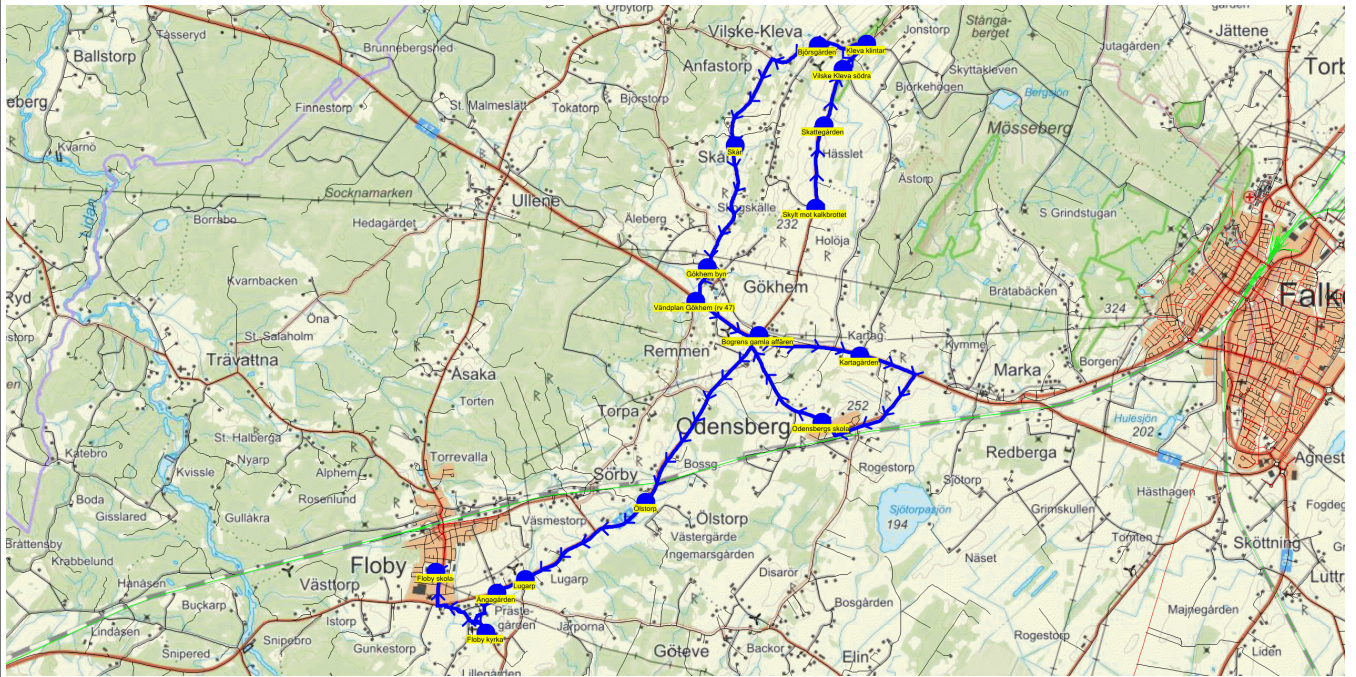

SKJUTS+
2024-08-15 10:47:11Entreprenör Entreprenör A
Fordon 2 Buss 2

Läsår 24/25

Turnr	Start kl	Slut kl	Linjesträckning			
M211	7.38	8.25	Skyllt mot kalkbrottet - Skattegården - Vilske Kleva södra - Kleva klintar - Björsgården - Skår - Gökhem byn - Vändplan Gökhem (rv 47) - Bogrens gamla affären - Kartagården - Odensbergs skola - Ölstorp - Lugarp - Ångagården - Floby kyrka - Floby skola MÅNDAGAR			
PunktNr	Hållplats	Km-Ack	Tid	På	Av	Byte
288	Skyllt mot kalkbrottet	0	7.38	4		
225	Skattegården	1.33	7.41	5		
224	Vilske Kleva södra	2.27	7.43	7		
41121	Kleva klintar	2.82	7.45	5		
41231	Björsgården	3.7	7.47	4		
206	Skår	6.06	7.51	10		
299	Gökhem byn	8.14	7.55	8		
211	Vändplan Gökhem (rv 47)	8.71	7.57	1		
298	Bogrens gamla affären	9.94	7.59	3		
222	Kartagården	11.77	8.03	11		
210	Odensbergs skola	14.65	8.08	4	43	
41331	Ölstorp	19.32	8.15	6		
229	Lugarp	21.65	8.18	3		
230	Ångagården	22.14	8.20	2		
244	Floby kyrka	23.1	8.22			
200	Floby skola	24.99	8.26		30	

SKJUTS+
2024-08-15 10:47:15Entreprenör Entreprenör A
Fordon 2 Buss 2

Läsår 24/25

Turnr	Start kl	Slut kl	Linjesträckning			
TI211	7.38	8.26	Skylt mot kalkbrottet - Skattegården - Vilske Kleva södra - Kleva klintar - Björsgården - Skår - Gökhem byn - Vändplan Gökhem (rv 47) - Bogrens gamla affären - Kartagården - Odensbergs skola - Ölstorp - Lugarp - Ängagården - Floby kyrka - Floby skola TISDAGAR			
PunktNr	Hållplats	Km-Ack	Tid	På	Av	Byte
288	Skylt mot kalkbrottet	0	7.38	4		
225	Skattegården	1.33	7.41	5		
224	Vilske Kleva södra	2.27	7.43	7		
41121	Kleva klintar	2.82	7.45	5		
41231	Björsgården	3.69	7.47	4		
206	Skår	6.06	7.51	10		
299	Gökhem byn	8.14	7.55	8		
211	Vändplan Gökhem (rv 47)	8.71	7.57	1		
298	Bogrens gamla affären	9.94	7.59	3		
222	Kartagården	11.77	8.03	11		
210	Odensbergs skola	14.64	8.08	4	43	
41331	Ölstorp	19.32	8.15	6		
229	Lugarp	21.64	8.18	3		
230	Ängagården	22.13	8.20	2		
244	Floby kyrka	23.09	8.22			
200	Floby skola	24.95	8.26		30	