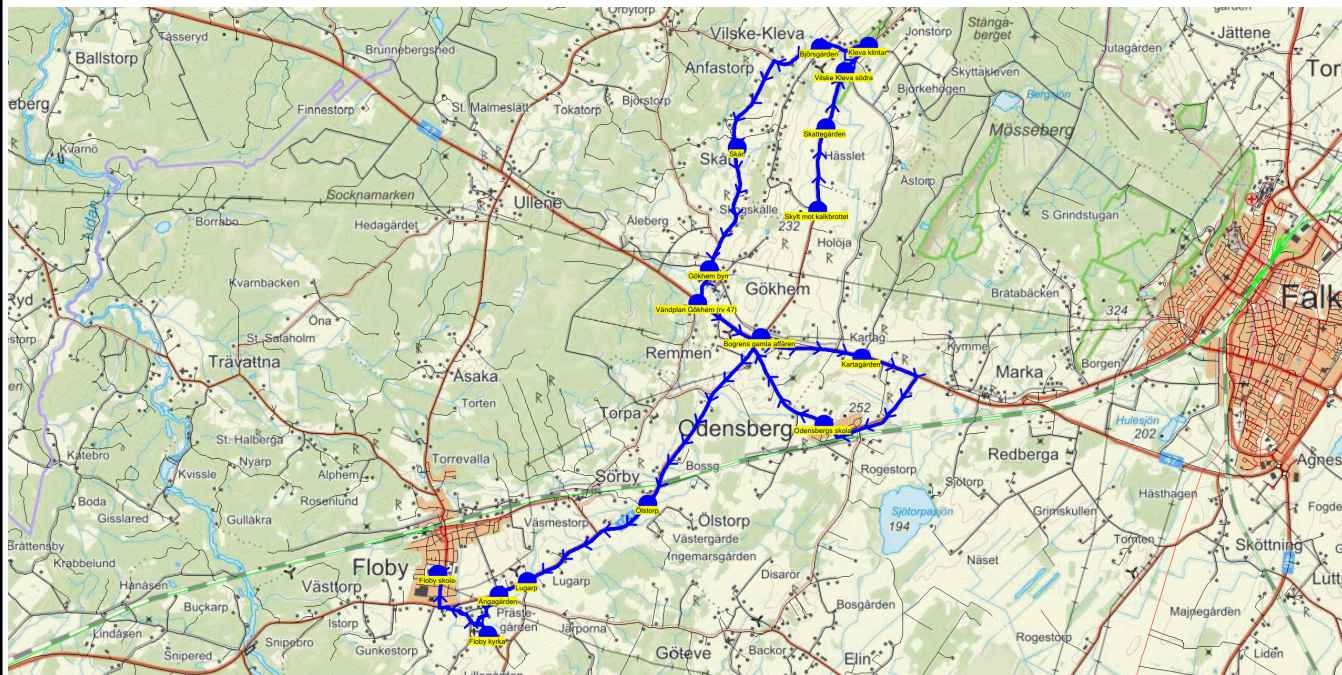

SKJUTS+
2024-08-15 10:47:18Entreprenör Entreprenör A
Fordon 2 Buss 2

Läsår 24/25

Turnr	Start kl	Slut kl	Linjesträckning			
O211	7.38	8.26	Skylt mot kalkbrottet - Skattegården - Vilske Kleva södra - Kleva klintar - Björsgården - Skår - Gökhem byn - Vändplan Gökhem (rv 47) - Bogrens gamla affären - Kartagården - Odensbergs skola - Ölstorp - Lugarp - Ängagården - Floby kyrka - Floby skola ONSDAGAR			
PunktNr	Hållplats	Km-Ack	Tid	På	Av	Byte
288	Skylt mot kalkbrottet	0	7.38	4		
225	Skattegården	1.33	7.41	5		
224	Vilske Kleva södra	2.27	7.43	7		
41121	Kleva klintar	2.82	7.45	5		
41231	Björsgården	3.69	7.47	4		
206	Skår	6.06	7.51	10		
299	Gökhem byn	8.14	7.55	8		
211	Vändplan Gökhem (rv 47)	8.71	7.57	1		
298	Bogrens gamla affären	9.94	7.59	3		
222	Kartagården	11.77	8.03	11		
210	Odensbergs skola	14.64	8.08	4	43	
41331	Ölstorp	19.32	8.15	6		
229	Lugarp	21.64	8.18	3		
230	Ängagården	22.13	8.20	2		
244	Floby kyrka	23.09	8.22			
200	Floby skola	24.95	8.26		30	

SKJUTS+
2024-08-15 10:47:20Entreprenör Entreprenör A
Fordon 2 Buss 2

Läsår 24/25

Turnr	Start kl	Slut kl	Linjesträckning			
TO211	7.38	8.26	Skylt mot kalkbrottet - Skattegården - Vilske Kleva södra - Kleva klintar - Björsgården - Skår - Gökhem byn - Vändplan Gökhem (rv 47) - Bogrens gamla affären - Kartagården - Odensbergs skola - Ölstorp - Lugarp - Ängagården - Floby kyrka - Floby skola TORSDAGAR			
PunktNr	Hållplats	Km-Ack	Tid	På	Av	Byte
288	Skylt mot kalkbrottet	0	7.38	4		
225	Skattegården	1.33	7.41	5		
224	Vilske Kleva södra	2.27	7.43	7		
41121	Kleva klintar	2.82	7.45	5		
41231	Björsgården	3.69	7.47	4		
206	Skår	6.06	7.51	10		
299	Gökhem byn	8.14	7.55	8		
211	Vändplan Gökhem (rv 47)	8.71	7.57	1		
298	Bogrens gamla affären	9.94	7.59	3		
222	Kartagården	11.77	8.03	11		
210	Odensbergs skola	14.64	8.08	4	43	
41331	Ölstorp	19.32	8.15	6		
229	Lugarp	21.64	8.18	3		
230	Ängagården	22.13	8.20	2		
244	Floby kyrka	23.09	8.22			
200	Floby skola	24.95	8.26		30	